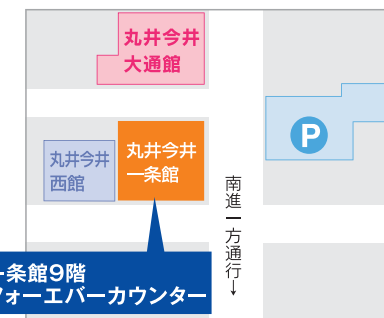

葬儀についての無料相談会
○毎週木曜日・日曜日 / 午後2時～午後5時(予約制)

生前遺影写真スタジオ併設 ●毎週日曜日/午後2時～午後5時(予約制) ●撮影料金 5,500円

フォーエバー 一条館9階 カウンターは

営業時間 / 午前10時30分～午後7時30分

※価格はすべて税込です。

丸井今井
札幌

電話(011)205-1151
中央区南1条西2丁目

www.marui-imai.jp